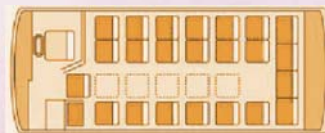

小型貸切観光バス

定員28人乗り
正座席22席・補助席6席

ボトルクーラー (冷蔵庫)

テレビ1台

DVD

小型トランクルーム

※高速は中型車料金になります。

座席表▶

ボトルクーラー

テレビ

運転席

後

小型トランクルーム

正座席22席・補助席6席

鎌ヶ谷観光バス (有)
☎047-444-3154