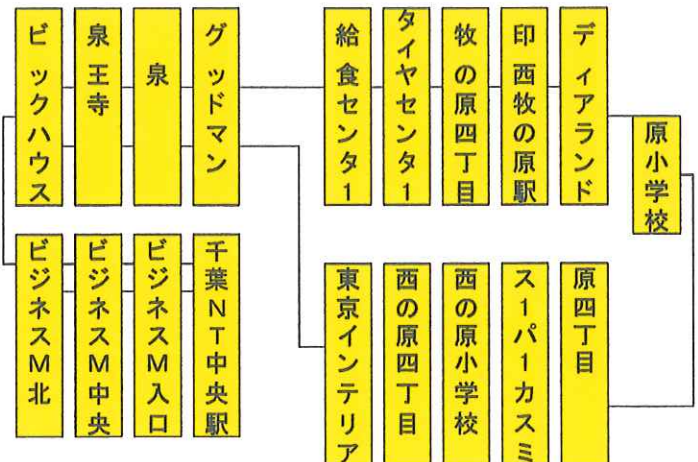

鎌ヶ谷観光バス有限公司 連絡先：0474-44-3154

牧の原循環ルート・印西牧の原駅経由

土日・祝日も同じ時間で運行

千葉NT中央駅	6:38	7:35	8:30	9:15	10:32	11:32	13:10	14:40	16:10	17:20	18:25	19:30
ビジネスM入口	6:40	7:37	8:32	9:17	10:34	11:34	13:12	14:42	16:12	17:22	18:27	19:32
ビジネスM中央	6:41	7:38	8:33	9:18	10:35	11:35	13:13	14:43	16:13	17:23	18:28	19:33
ビジネスM北	6:42	7:39	8:34	9:19	10:36	11:36	13:14	14:44	16:14	17:24	18:29	19:34
ビッグハウス	6:43	7:40	8:35	9:20	10:37	11:37	13:15	14:45	16:15	17:25	18:30	19:35
泉王寺	6:44	7:41	8:36	9:21	10:38	11:38	13:16	14:46	16:16	17:26	18:31	19:36
泉	6:45	7:42	8:37	9:22	10:39	11:39	13:17	14:47	16:17	17:27	18:32	19:37
グッドマンビジネスパーク	6:48	7:45	8:40	9:25	10:42	11:42	13:20	14:50	16:20	17:30	18:35	19:40
給食センター	6:52	7:49	8:44	9:29	10:46	11:46	13:24	14:54	16:24	17:34	18:39	19:44
ジョイフルタイヤセンター	6:53	7:50	8:45	9:30	10:47	11:47	13:25	14:55	16:25	17:35	18:40	19:45
牧の原四丁目	6:54	7:51	8:46	9:31	10:48	11:48	13:26	14:56	16:26	17:36	18:41	19:46
印西牧の原駅北口	6:55	7:52	8:47	9:32	10:49	11:49	13:27	14:57	16:27	17:37	18:42	19:47
ディアランド	6:59	7:56	8:51	9:36	10:53	11:53	13:31	15:01	16:31	17:41	18:46	19:51
原小学校前	7:00	7:57	8:52	9:37	10:54	11:54	13:32	15:02	16:32	17:42	18:47	19:52
原四丁目	7:01	7:58	8:53	9:38	10:55	11:55	13:33	15:03	16:33	17:43	18:48	19:53
スーパーカスミ	7:02	7:59	8:54	9:39	10:56	11:56	13:34	15:04	16:34	17:44	18:49	19:54
西の原小学校	7:03	8:00	8:55	9:40	10:57	11:57	13:35	15:05	16:35	17:45	18:50	19:55
西の原四丁目	7:04	8:01	8:56	9:41	10:58	11:58	13:36	15:06	16:36	17:46	18:51	19:56
東京インテリア	7:05	8:02	8:57	9:42	10:59	11:59	13:37	15:07	16:37	17:47	18:52	19:57
グッドマンビジネスパーク	7:09	8:06	9:01	9:46	11:03	12:03	13:41	15:11	16:41	17:51	18:56	20:01
泉	7:10	8:07	9:02	9:47	11:04	12:04	13:42	15:12	16:42	17:52	18:57	20:02
泉王寺	7:11	8:08	9:03	9:48	11:05	12:05	13:43	15:13	16:43	17:53	18:58	20:03
ビッグハウス	7:12	8:09	9:04	9:49	11:06	12:06	13:44	15:14	16:44	17:54	18:59	20:04
ビジネスM北	7:13	8:10	9:05	9:50	11:07	12:07	13:45	15:15	16:45	17:55	19:00	20:05
ビジネスM中央	7:14	8:11	9:06	9:51	11:08	12:08	13:46	15:16	16:46	17:56	19:01	20:06
ビジネスM入口	7:15	8:12	9:07	9:52	11:09	12:09	13:47	15:17	16:47	17:57	19:02	20:07
千葉NT中央駅(到着)	7:18	8:15	9:10	9:55	11:12	12:12	13:50	15:20	16:50	18:00	19:05	20:10