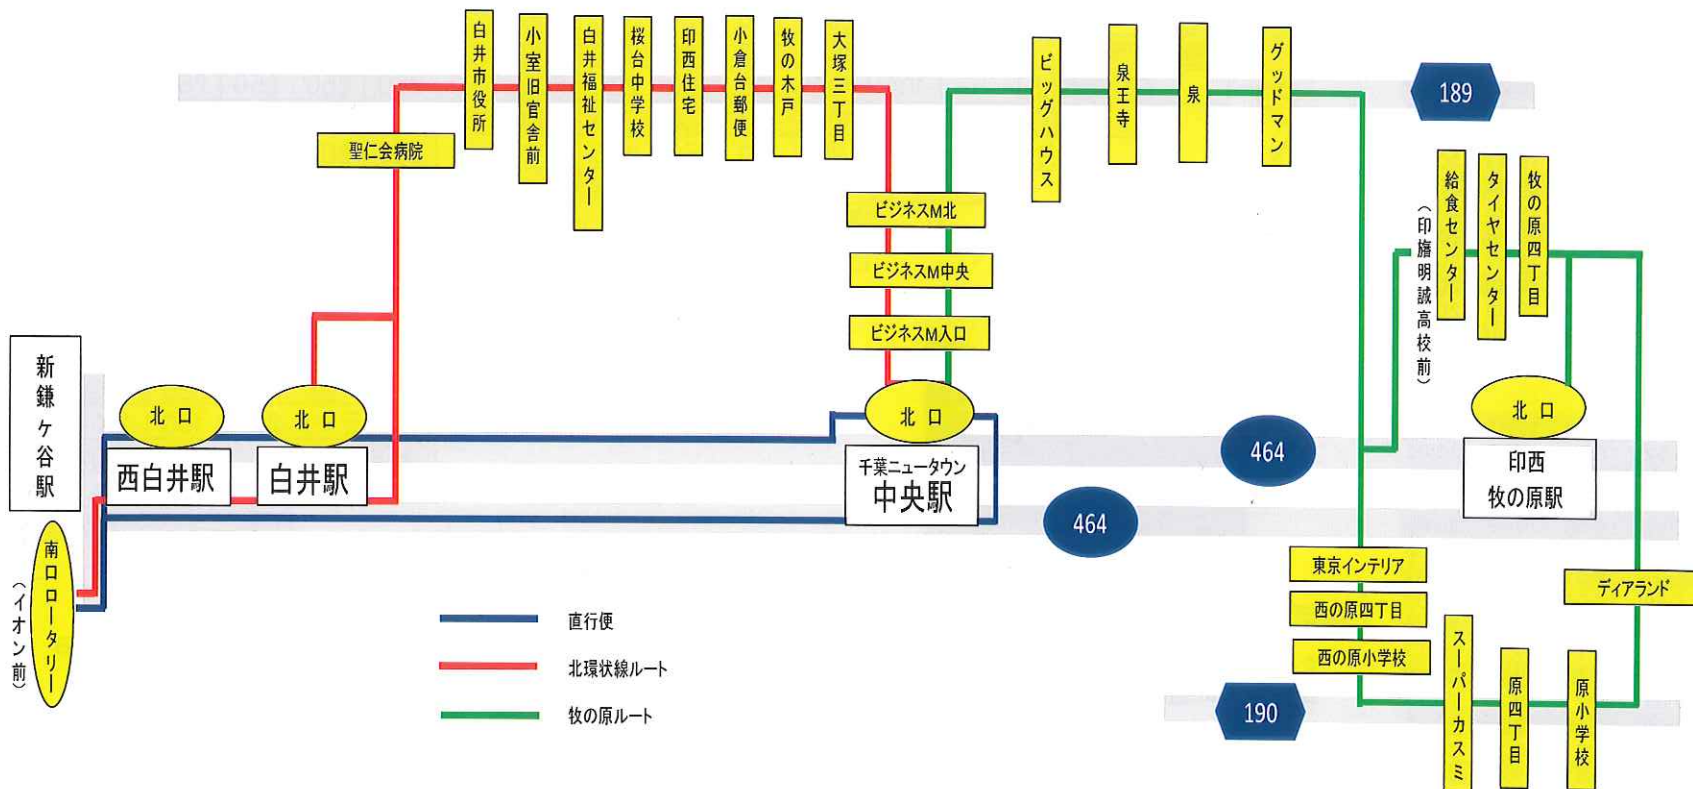

生活バスちばにう

9月21日より 大幅見直し

北環状ルート 西白井駅バス停増設
 印西牧の原ルート 時刻表大幅変更

待望の西白井駅北口停車始まる

西白井駅北口停車 1日15往復

新鎌ヶ谷駅⇔西白井駅北口 11分 150円

西白井駅北口⇔白井駅北口 10分 150円

西白井駅北口⇔千葉NT中央 31分 300円